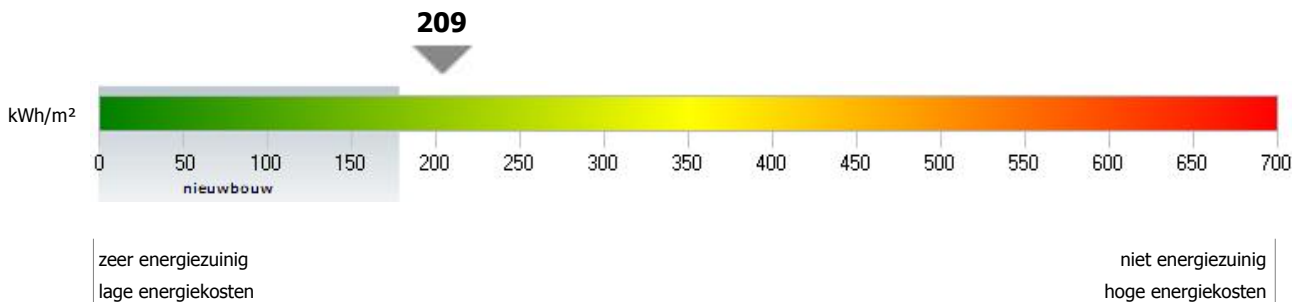

softwareversie **1.3.3**

**berekend energieverbruik (kWh/m<sup>2</sup>):**

# 209

Het berekende energieverbruik is een inschatting van de energiezuinigheid van het appartement. Op de schaal wordt het energieverbruik van het appartement vergeleken met het energieverbruik van alle bestaande gebouwen met woonfunctie.