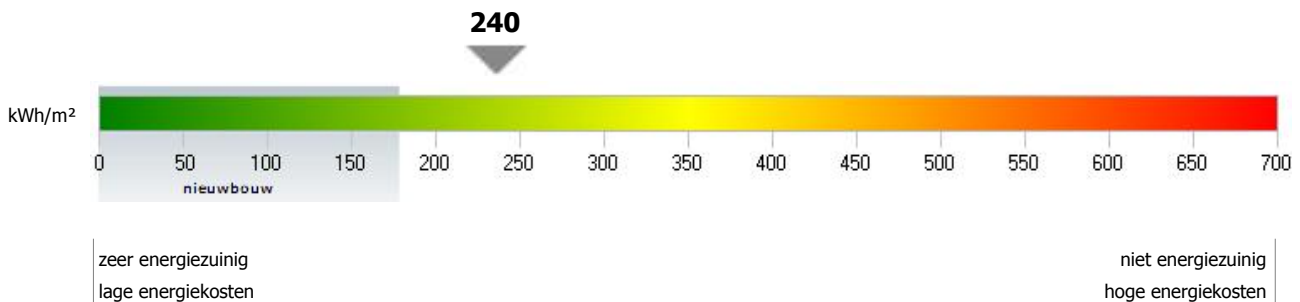

type **-**

softwareversie **1.3.3**

**berekend energieverbruik (kWh/m<sup>2</sup>):**

# 240

Het berekende energieverbruik is een inschatting van de energiezuinigheid van het appartement. Op de schaal wordt het energieverbruik van het appartement vergeleken met het energieverbruik van alle bestaande gebouwen met woonfunctie.