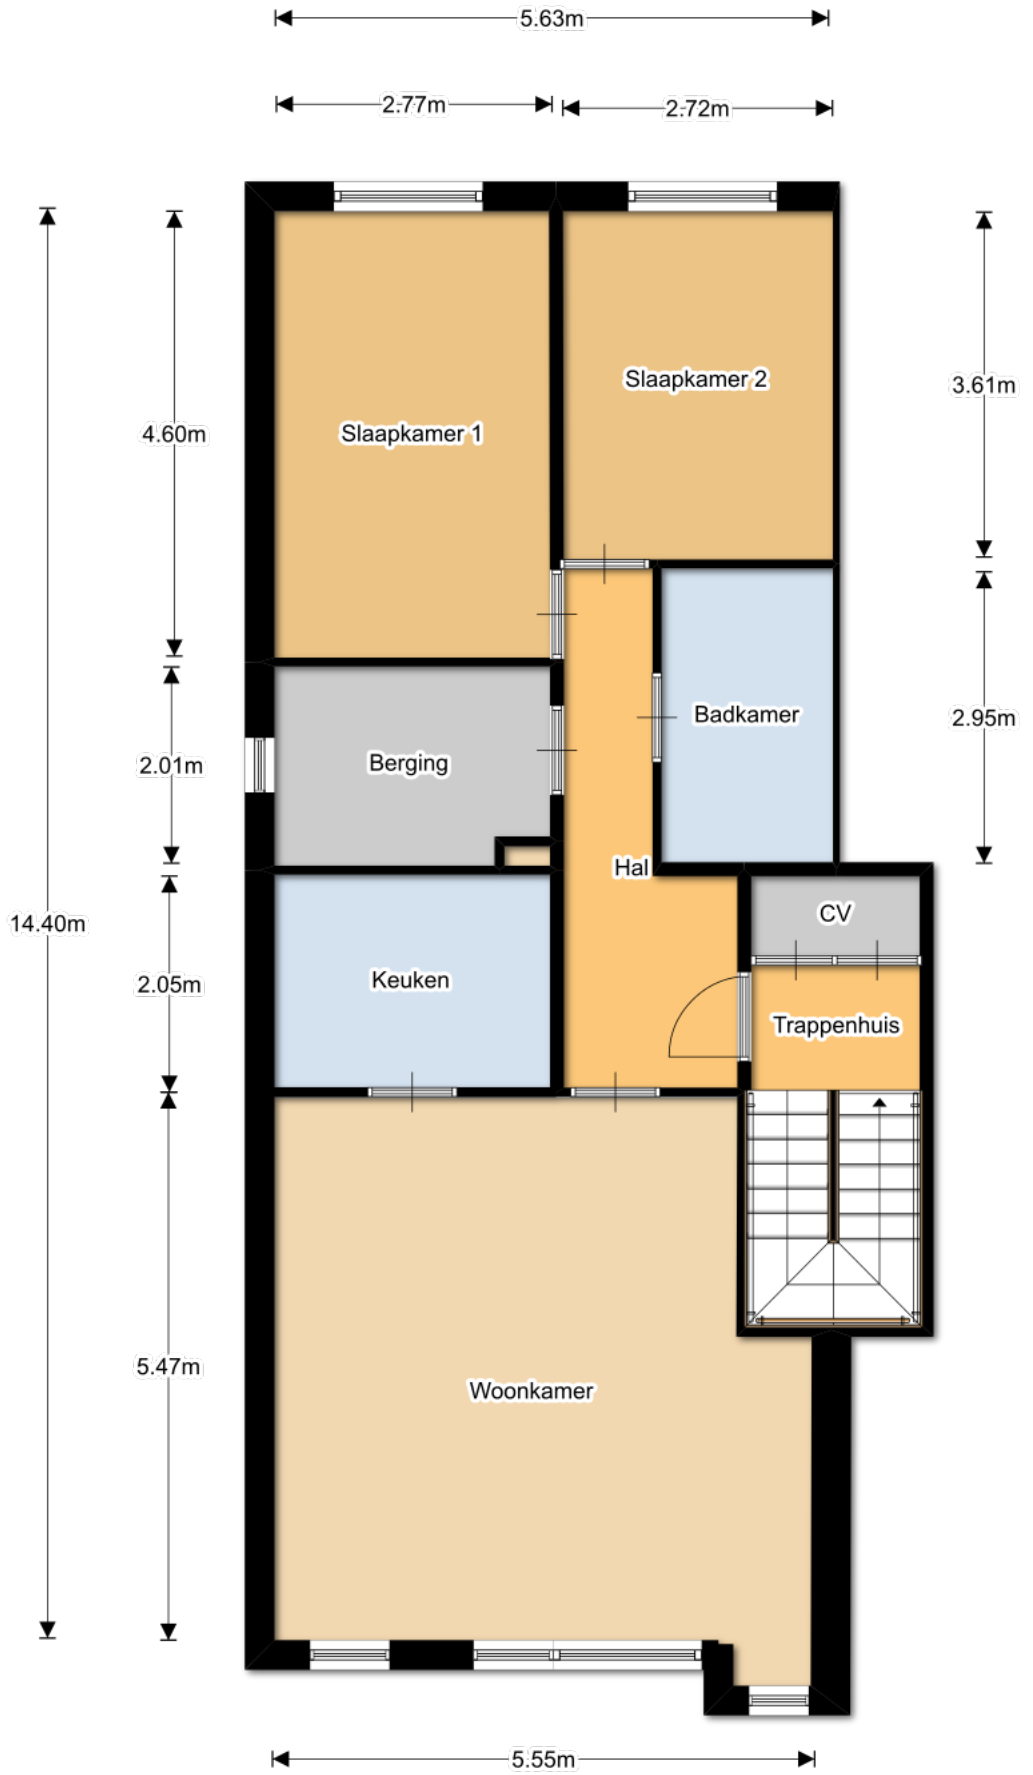

Jaspar van Kinschotstraat 8 bus 2 - 3  
 Slaapkamer 1: 12.5 M2  
 Slaapkamer 2: 10.5 M2  
 Badkamer: 5.1 M2  
 Berging: 5.4 M2  
 Keuken: 6.6 M2  
 Hal: 7.4 M2  
 Woonkamer: 30 M2  
 Totaal opp.: 77.5 M2  
 Plafondhoogte 2.60 M  
 Inhoud: 201.5 M3

Aan deze tekening en afmetingen kunnen geen rechten worden ontleend.