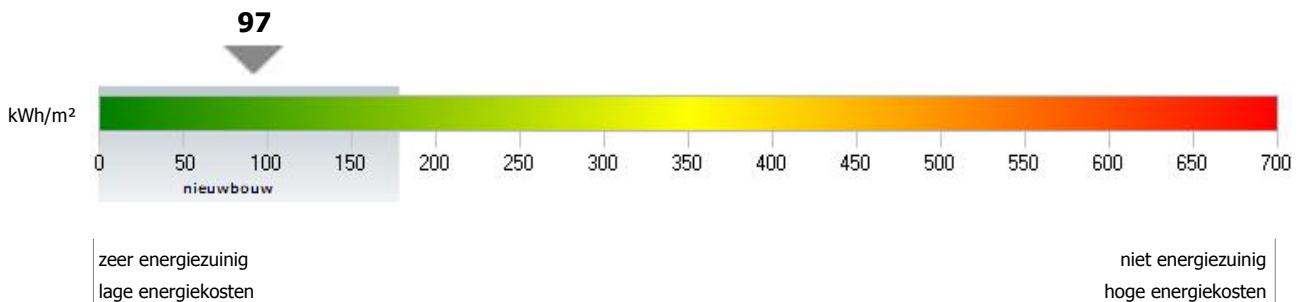

energieprestatiecertificaat

bestaand gebouw met woonfunctie

certificaatnummer **20130111-0001185883-00000014-9**

straat **Klein Ravels**

nummer **25** bus **2**

postnummer **2380** gemeente **Ravels**

bestemming **appartement**

type **-**

softwareversie **1.3.3**

berekend energieverbruik (kWh/m²):

97

Het berekende energieverbruik is een inschatting van de energiezuinigheid van het appartement. Op de schaal wordt het energieverbruik van het appartement vergeleken met het energieverbruik van alle bestaande gebouwen met woonfunctie.