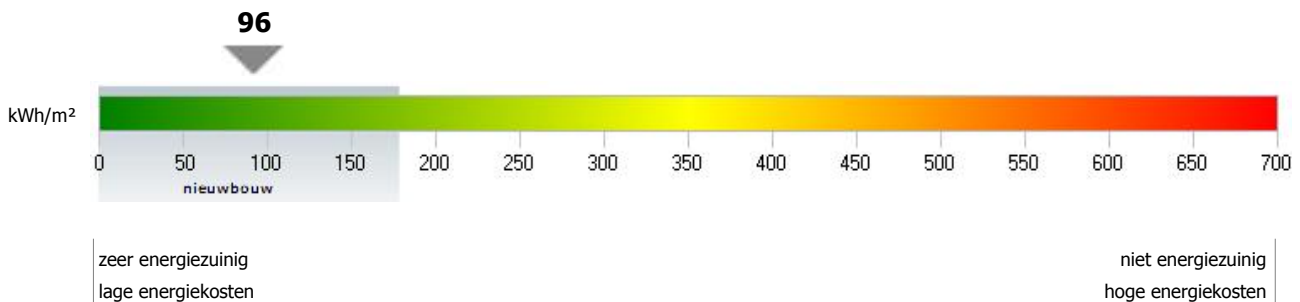

energieprestatiecertificaat

bestaand gebouw met woonfunctie

certificaatnummer **20130111-0001185884-00000010-4**

straat **Klein Ravels**

nummer **25** bus **3**

postnummer **2380** gemeente **Ravels**

bestemming **appartement**

type **-**

softwareversie **1.3.3**

berekend energieverbruik (kWh/m²):

96

Het berekende energieverbruik is een inschatting van de energiezuinigheid van het appartement. Op de schaal wordt het energieverbruik van het appartement vergeleken met het energieverbruik van alle bestaande gebouwen met woonfunctie.