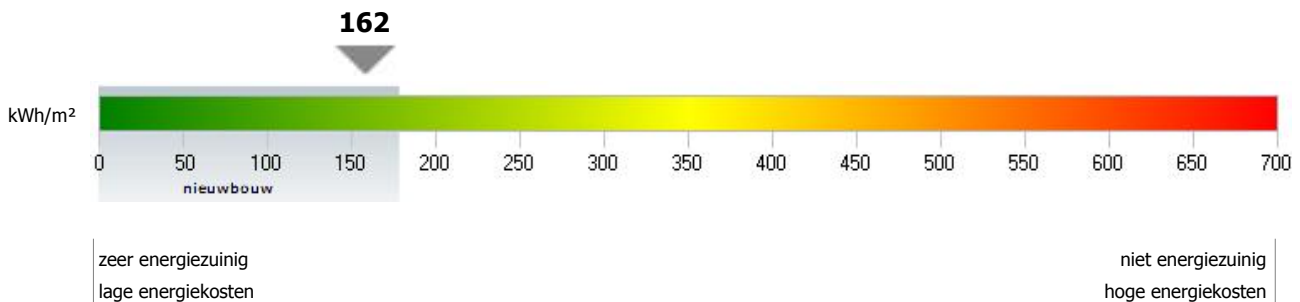

bestemming **appartement**

type **-**

softwareversie **1.3.3**

berekend energieverbruik (kWh/m²):

162

Het berekende energieverbruik is een inschatting van de energiezuinigheid van het appartement. Op de schaal wordt het energieverbruik van het appartement vergeleken met het energieverbruik van alle bestaande gebouwen met woonfunctie.