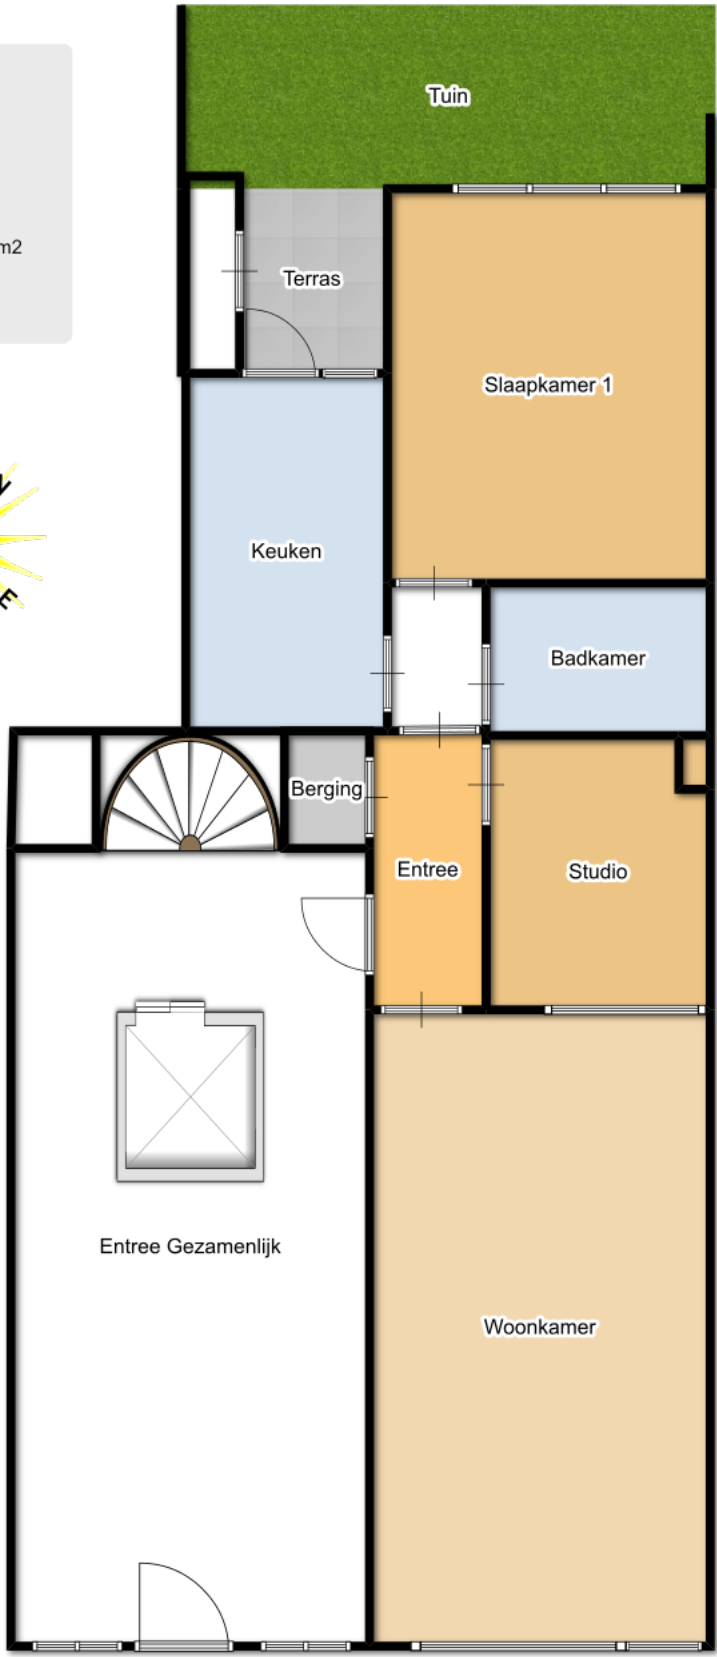

- Graatakker 162 bus 2
- Slaapkamer 1: 15.1 m²
- Badkamer: 3.8 m²
- Studio: 7.1 m²
- Woonkamer: 25.9 m²
- Entree: 4 m²
- Keuken: 9 m²
- Totaal oppervlakte: 68.5 m²
- Plafondhoogte: 2.80 m
- Inhoud: 191,8 m³
- Berging kelder 6.02 m²

Aan deze tekening en afmetingen kunnen geen rechten worden ontleend.