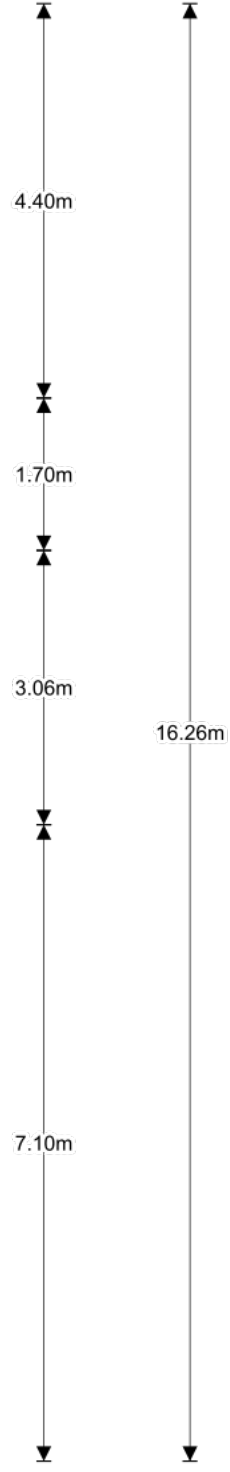

- Graatakker 162 bus 2
- Slaapkamer 1: 15.1 m²
- Badkamer: 3.8 m²
- Studio: 7.1 m²
- Woonkamer: 25.9 m²
- Entree: 4 m²
- Keuken: 9 m²
- Totaal oppervlakte: 68.5 m²
- Plafondhoogte: 2.80 m
- Inhoud: 191,8 m³
- Berging kelder 6.02 m²

Aan deze tekening en afmetingen kunnen geen rechten worden ontleend.