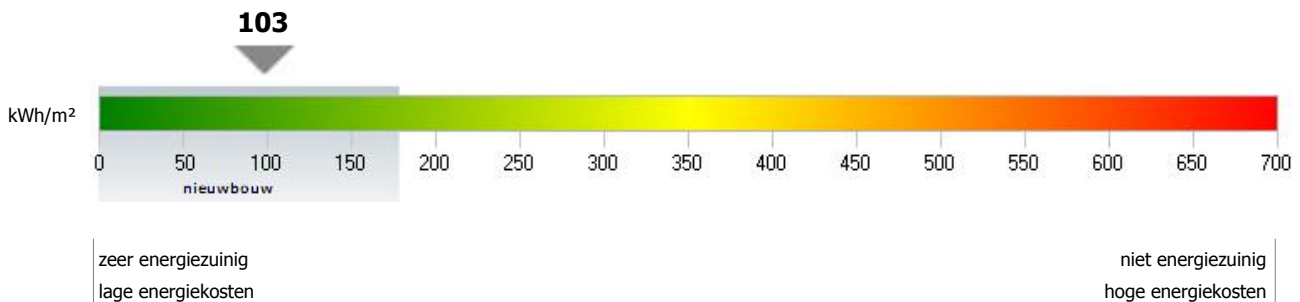

bestemming **appartement**

type **-**

softwareversie **1.3.3**

berekend energieverbruik (kWh/m²):

103

Het berekende energieverbruik is een inschatting van de energiezuinigheid van het appartement. Op de schaal wordt het energieverbruik van het appartement vergeleken met het energieverbruik van alle bestaande gebouwen met woonfunctie.