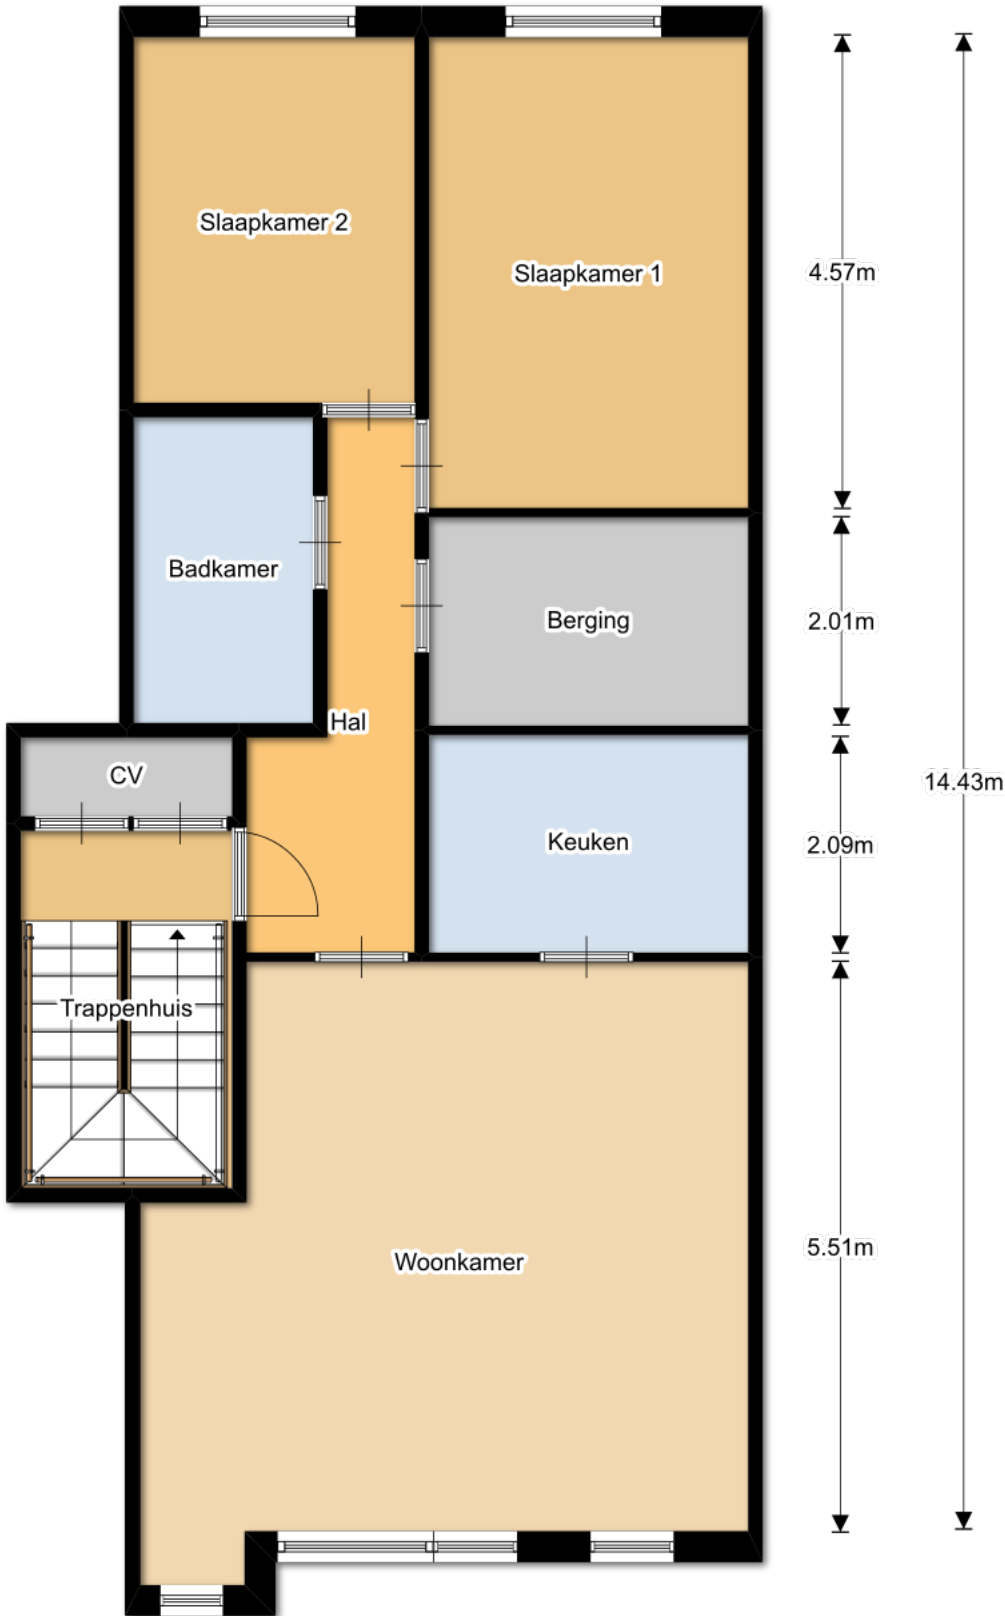

5.90m
2.72m 3.07m

Jaspar van Kinschotstraat 12 bus 4 - 5
 Slaapkamer 1: 14.8 M2
 Slaapkamer 2: 10.3 M2
 Badkamer: 5.1 M2
 Berging: 6.2 M2
 Hal: 6.9 M2
 Keuken: 6.5 M2
 Woonkamer: 31.6 M2
 totaal opp.: 81.4 M2
 Plafondhoogte: 2.60 M
 Inhoud: 211.64 M3

Aan deze tekening en afmetingen kunnen geen rechten worden ontleend.

0m 1m 2m 3m