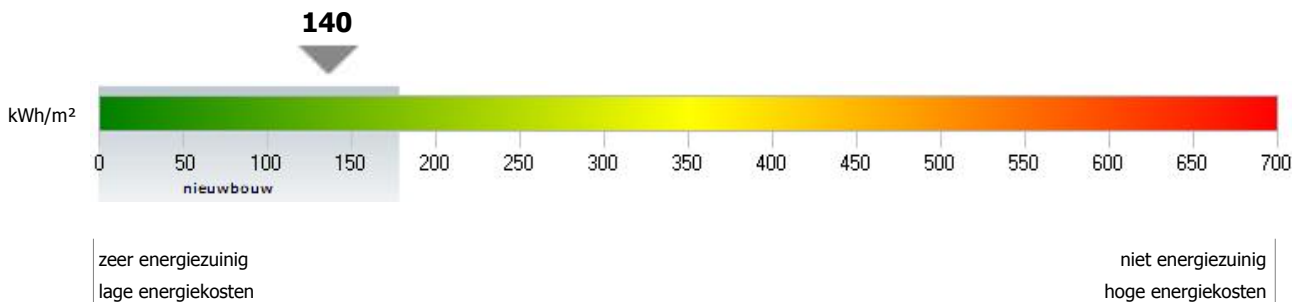

energieprestatiecertificaat

bestaand gebouw met woonfunctie

certificaatnummer **20130111-0001281999-00000006-0**

straat **Graatakker**

nummer **162** bus **6**

postnummer **2300** gemeente **Turnhout**

bestemming **appartement**

type **-**

softwareversie **1.3.3**

berekend energieverbruik (kWh/m²):

140

Het berekende energieverbruik is een inschatting van de energiezuinigheid van het appartement. Op de schaal wordt het energieverbruik van het appartement vergeleken met het energieverbruik van alle bestaande gebouwen met woonfunctie.