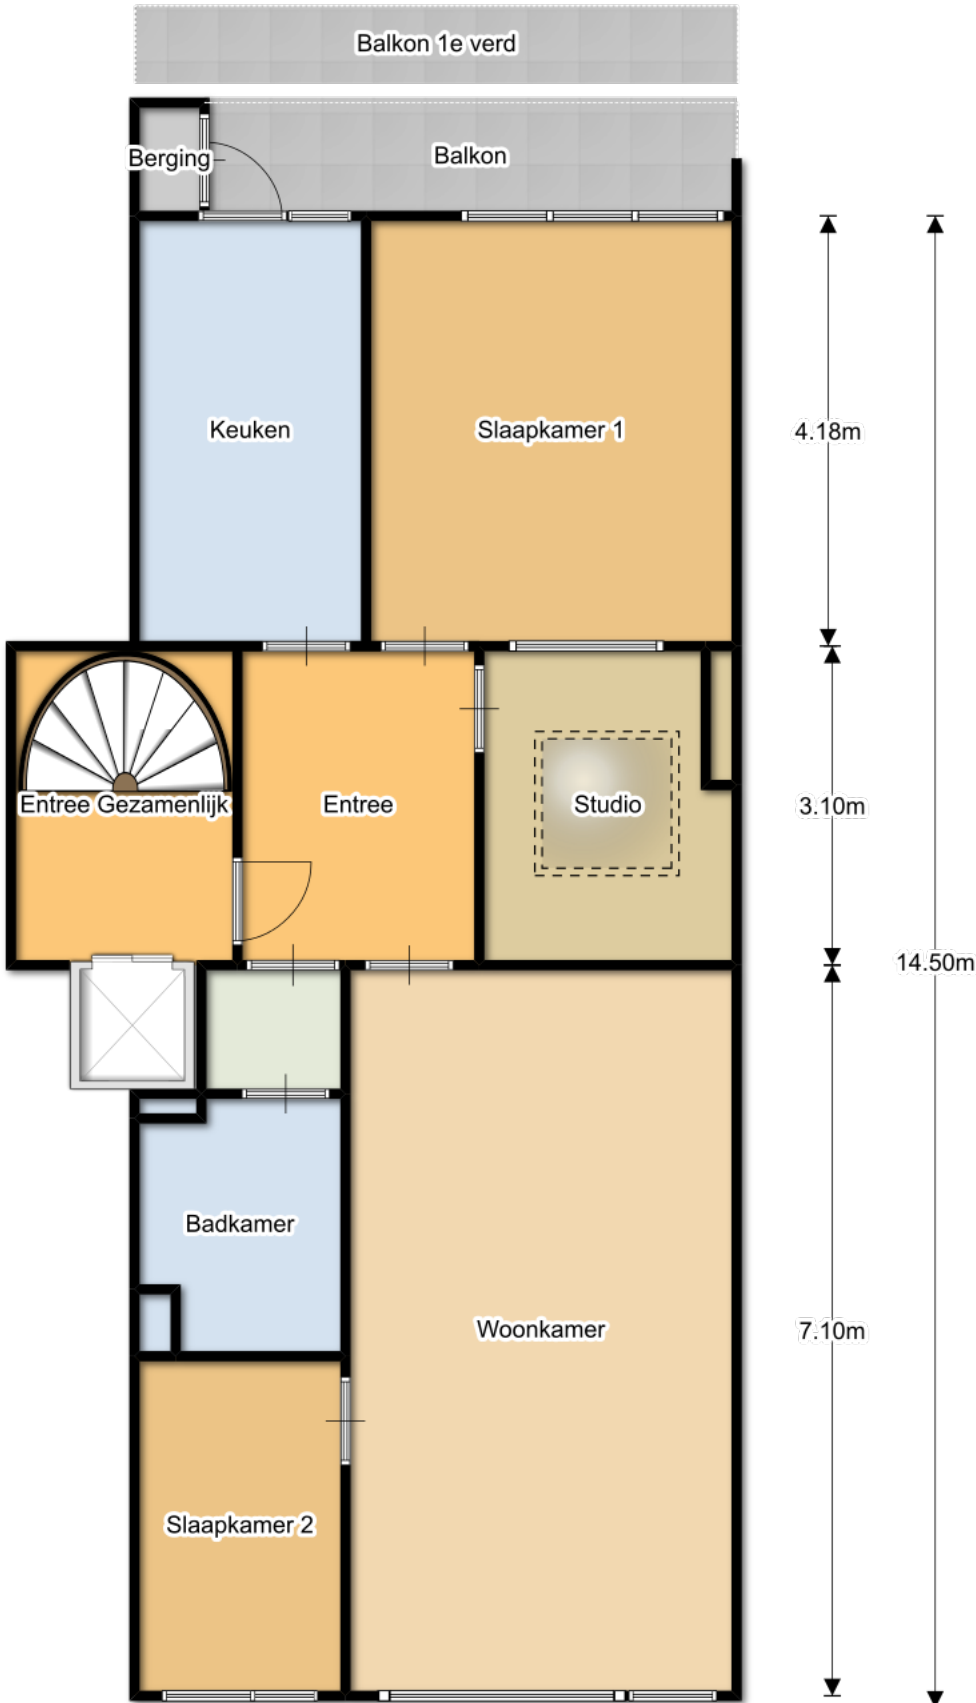

Balkon 1ste verdieping 13m²
 Balkon 2e & 3e verdieping 6.65 m²

- Graatakker 162 bus 4 - 6 - 8
- Slaapkamer 1: 15 m²
- Slaapkamer 2: 6.8 m²
- Badkamer: 5.2 m²
- Studio: 7.8 m²
- Woonkamer: 27 m²
- Entree: 7.3 m²
- Keuken: 9.4 m²
- Totaal oppervlakte: 80.3 m²
- Plafondhoogte: 2.80 m
- Inhoud: 224.8 m³
- Berging kelder 6.02 m²