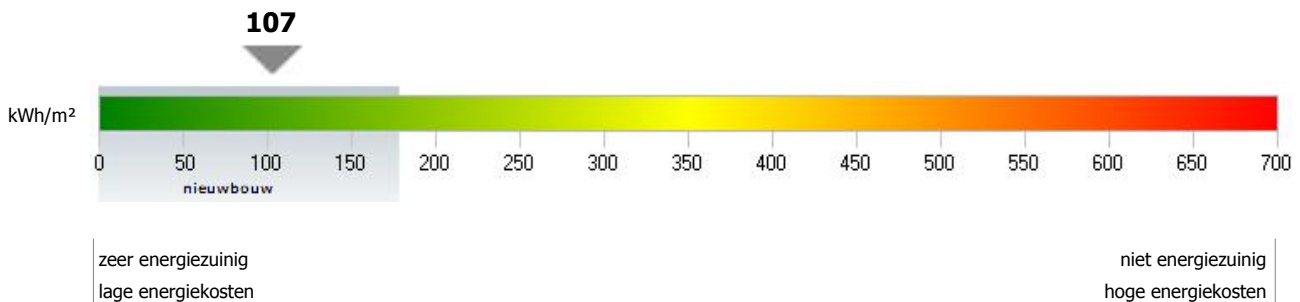

bestemming **appartement**

type **-**

softwareversie **1.3.3**

berekend energieverbruik (kWh/m²):

107

Het berekende energieverbruik is een inschatting van de energiezuinigheid van het appartement. Op de schaal wordt het energieverbruik van het appartement vergeleken met het energieverbruik van alle bestaande gebouwen met woonfunctie.