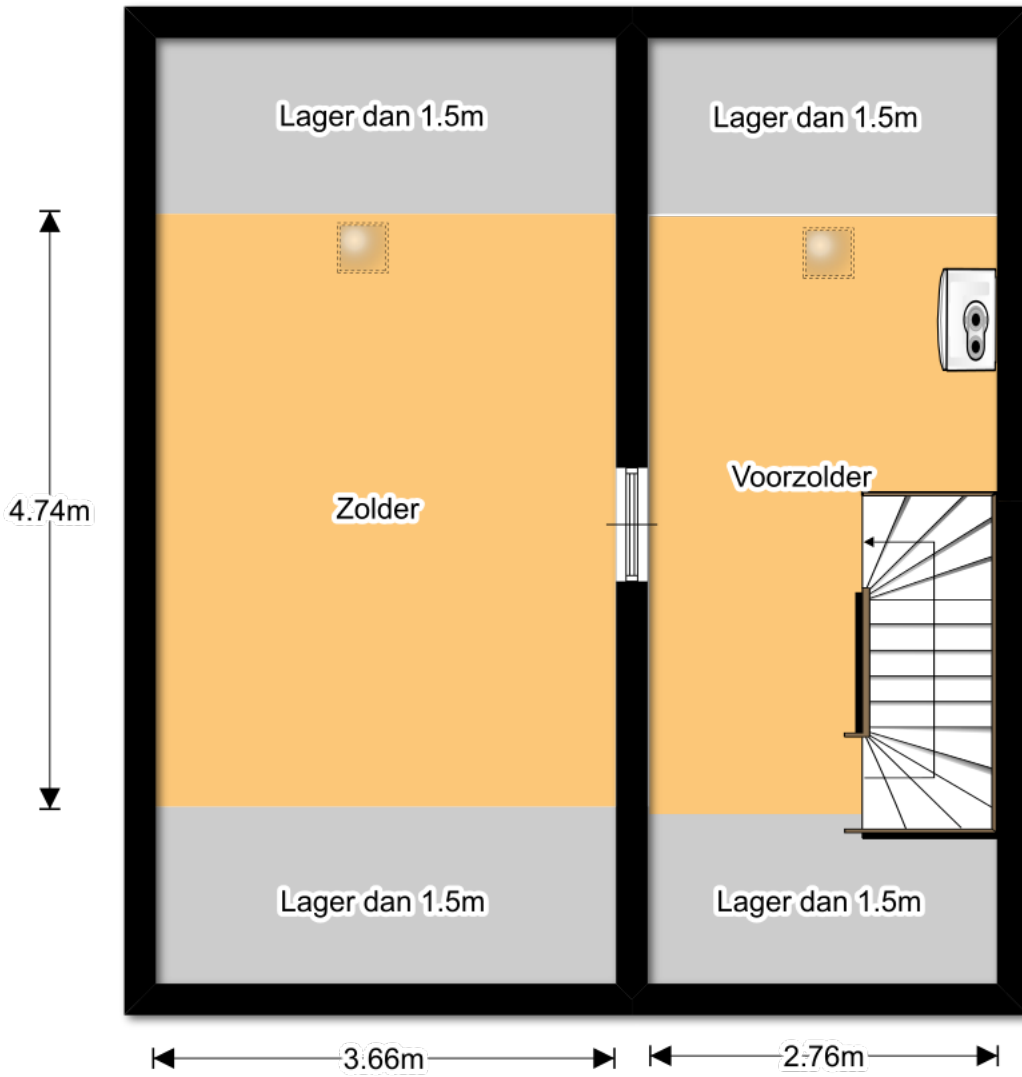

Korenbloemstraat 5
 Woonkamer: 28.5 m²
 Keuken: 9.8 m²
 Entree: 4.7 m²
 Toilet: 1.5 m²
 Totaal opp.: 87.5 m²
 Plafondhoogte: 2.55 m
 Inhoud: 223.13 m³
 Voortuin: 20.8 m²
 Achtertuin: 59.2 m²
 Berging: 11.7 m²

BNKOR 5 1 verd
 Slaapkamer 1: 11.7 m²
 Slaapkamer 2: 13.9 m²
 Slaapkamer 3: 8.4 m²
 Overloop: 5.4 m²
 Badkamer: 5.2 m²
 totaal opp.: 44.6 m²
 Plafondhoogte: 2.40 m
 Inhoud: 107.04 m³

BNKOR 5 2 verd
 Voorzolder: 10.8 m²
 Zolder: 17.7 m²
 totaal opp.: 28.5 m²
 nokhoogte: 2,40 m
 Inhoud: 55.57 m³

0m 2.5m