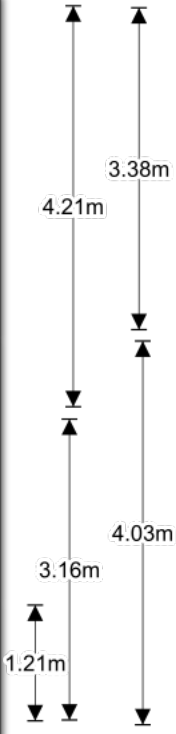

Korenbloemstraat 5
 Woonkamer: 28.5 m²
 Keuken: 9.8 m²
 Entree: 4.7 m²
 Toilet: 1.5 m²
 Totaal opp.: 87.5 m²
 Plafondhoogte: 2.55 m
 Inhoud: 223.13 m³
 Voortuin: 20.8 m²
 Achtertuin: 59.2 m²
 Berging: 11.7 m²

BNKOR 5 1 verd
 Slaapkamer 1: 11.7 m²
 Slaapkamer 2: 13.9 m²
 Slaapkamer 3: 8.4 m²
 Overloop: 5.4 m²
 Badkamer: 5.2 m²
 totaal opp.: 44.6 m²
 Plafondhoogte: 2.40 m
 Inhoud: 107.04 m³

BNKOR 5 2 verd
 Voorzolder: 10.8 m²
 Zolder: 17.7 m²
 totaal opp.: 28.5 m²
 nokhoogte: 2,40 m
 Inhoud: 55.57 m³

0m 2.5m