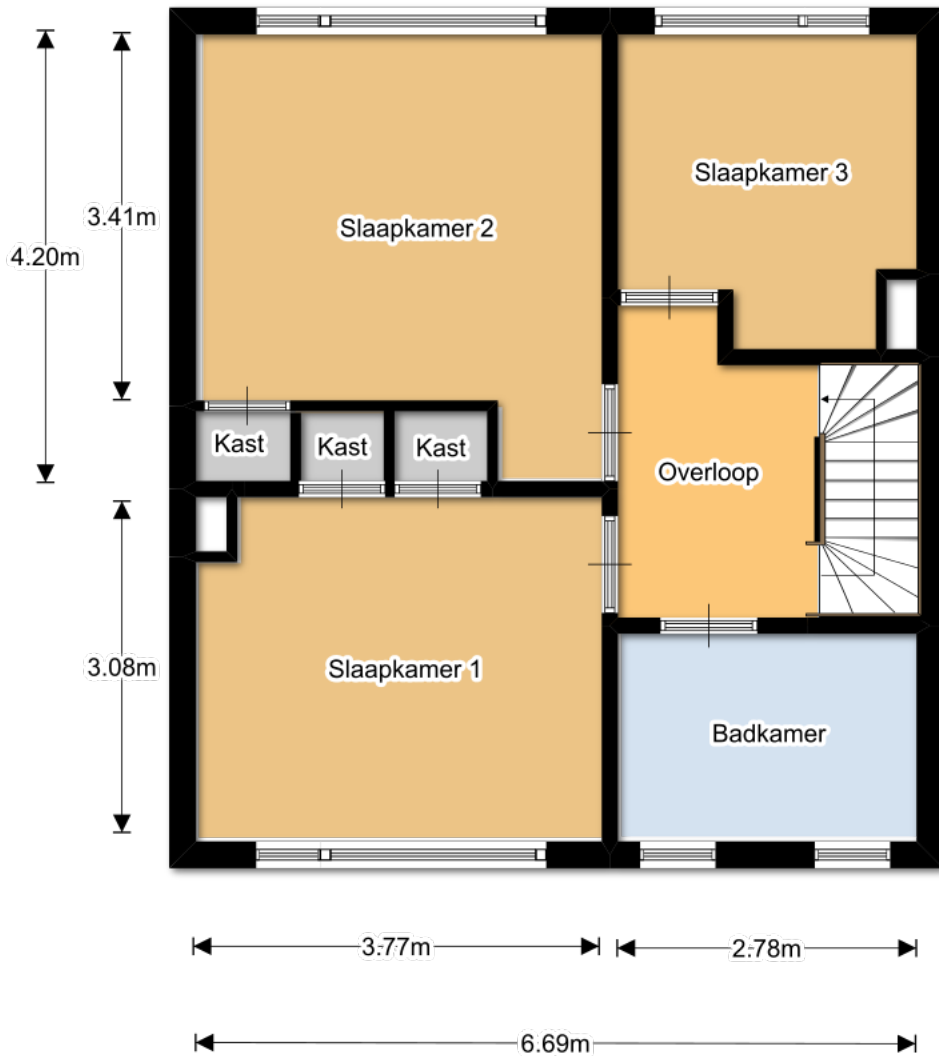

Korenbloemstraat 5
 Woonkamer: 28.5 m²
 Keuken: 9.8 m²
 Entree: 4.7 m²
 Toilet: 1.5 m²
 Totaal opp.: 87.5 m²
 Plafondhoogte: 2.55 m
 Inhoud: 223.13 m³
 Voortuin: 20.8 m²
 Achtertuin: 59.2 m²
 Berging: 11.7 m²

BNKOR 5 1 verd
 Slaapkamer 1: 11.7 m²
 Slaapkamer 2: 13.9 m²
 Slaapkamer 3: 8.4 m²
 Overloop: 5.4 m²
 Badkamer: 5.2 m²
 totaal opp.: 44.6 m²
 Plafondhoogte: 2.40 m
 Inhoud: 107.04 m³

BNKOR 5 2 verd
 Voorzolder: 10.8 m²
 Zolder: 17.7 m²
 totaal opp.: 28.5 m²
 nokhoogte: 2,40 m
 Inhoud: 55.57 m³

0m 2.5m