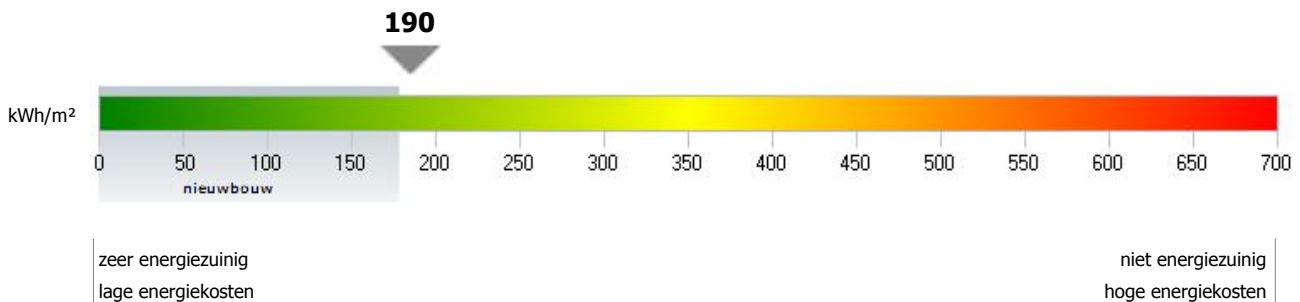

bestemming **appartement**

type **-**

softwareversie **1.3.3**

berekend energieverbruik (kWh/m²):

190

Het berekende energieverbruik is een inschatting van de energiezuinigheid van het appartement. Op de schaal wordt het energieverbruik van het appartement vergeleken met het energieverbruik van alle bestaande gebouwen met woonfunctie.