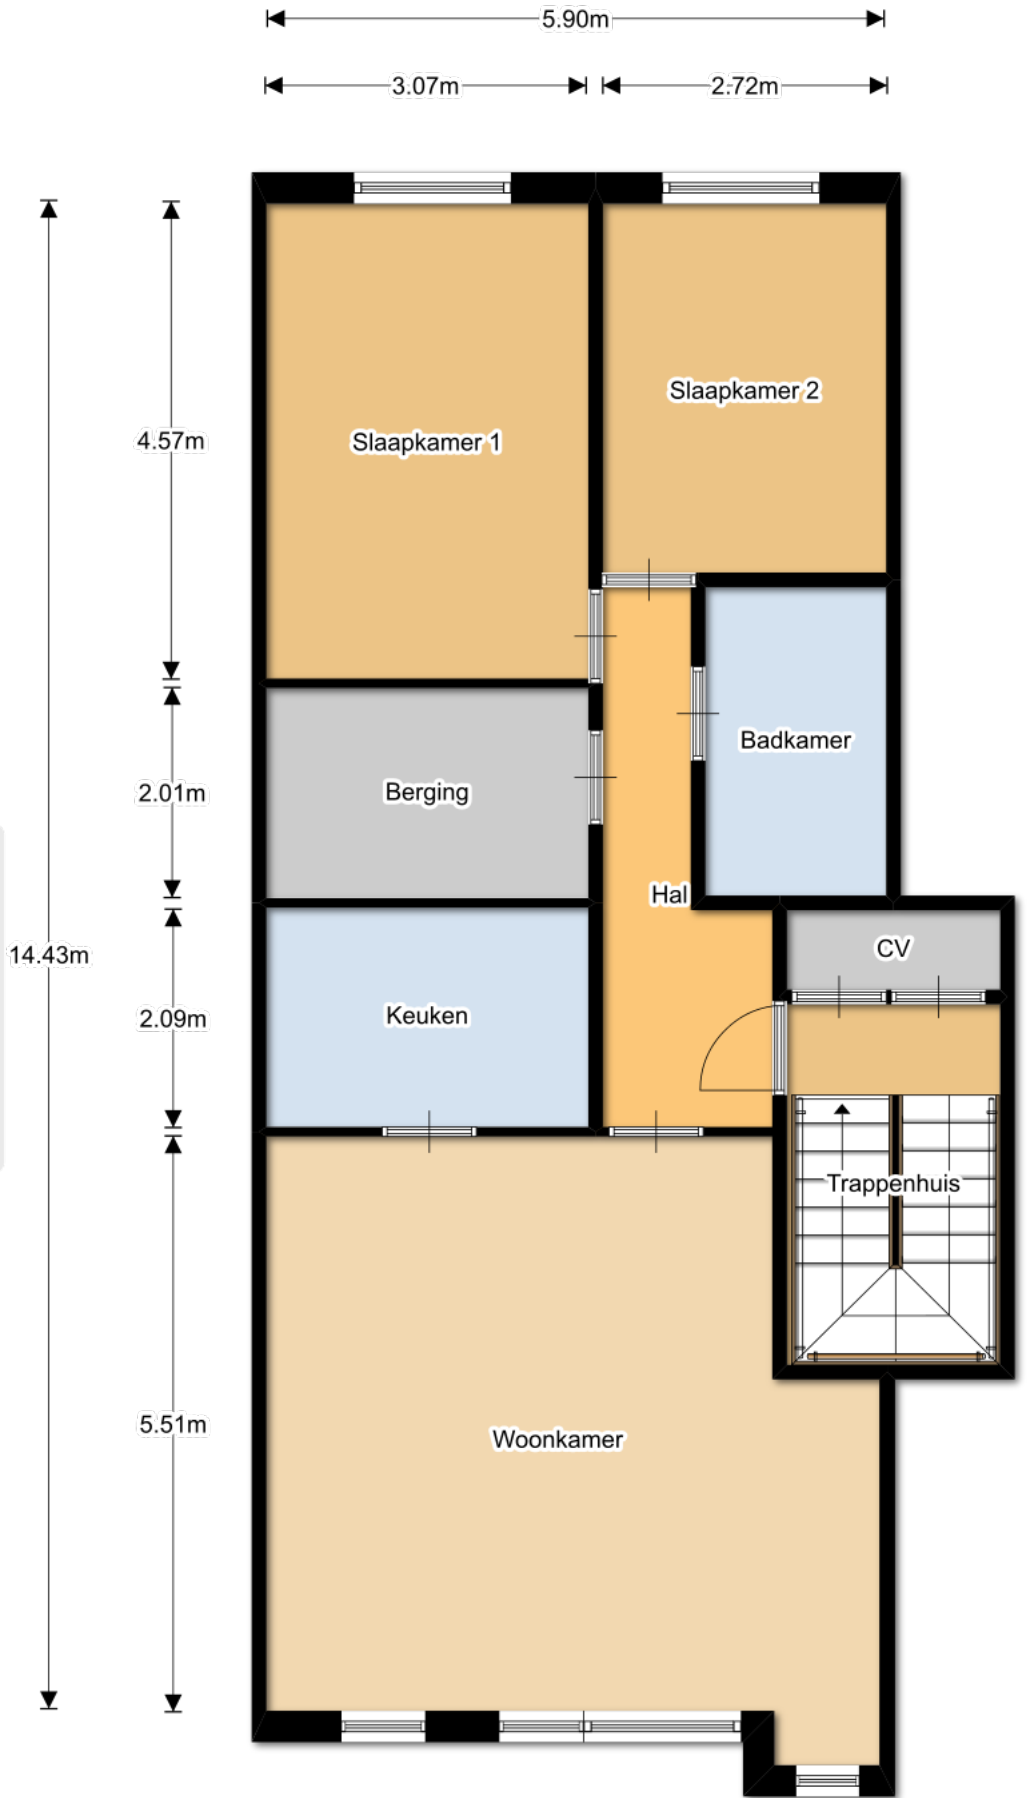

Jaspar van Kinschotstraat 12 bus 2 - 3
 Slaapkamer 1: 14.8 M2
 Slaapkamer 2: 10.3 M2
 Badkamer: 5.1 M2
 Berging: 6.2 M2
 Hal: 6.9 M2
 Keuken: 6.5 M2
 Woonkamer: 31.6 M2
 totaal opp.: 81.4 M2
 Plafondhoogte: 2.60 M
 Inhoud: 211.64 M3

Aan deze tekening en afmetingen kunnen geen rechten worden ontleend.