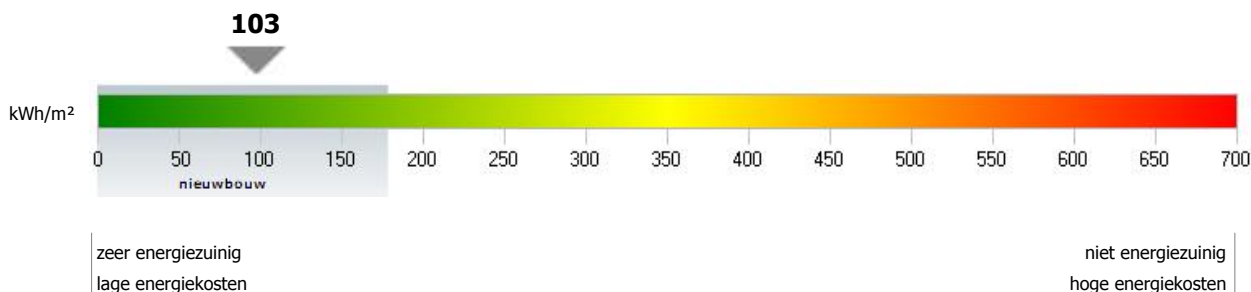

bestemming **appartement**

type **-**

softwareversie **1.3.3**

berekend energieverbruik (kWh/m²):

103

Het berekende energieverbruik is een inschatting van de energiezuinigheid van het appartement. Op de schaal wordt het energieverbruik van het appartement vergeleken met het energieverbruik van alle bestaande gebouwen met woonfunctie.