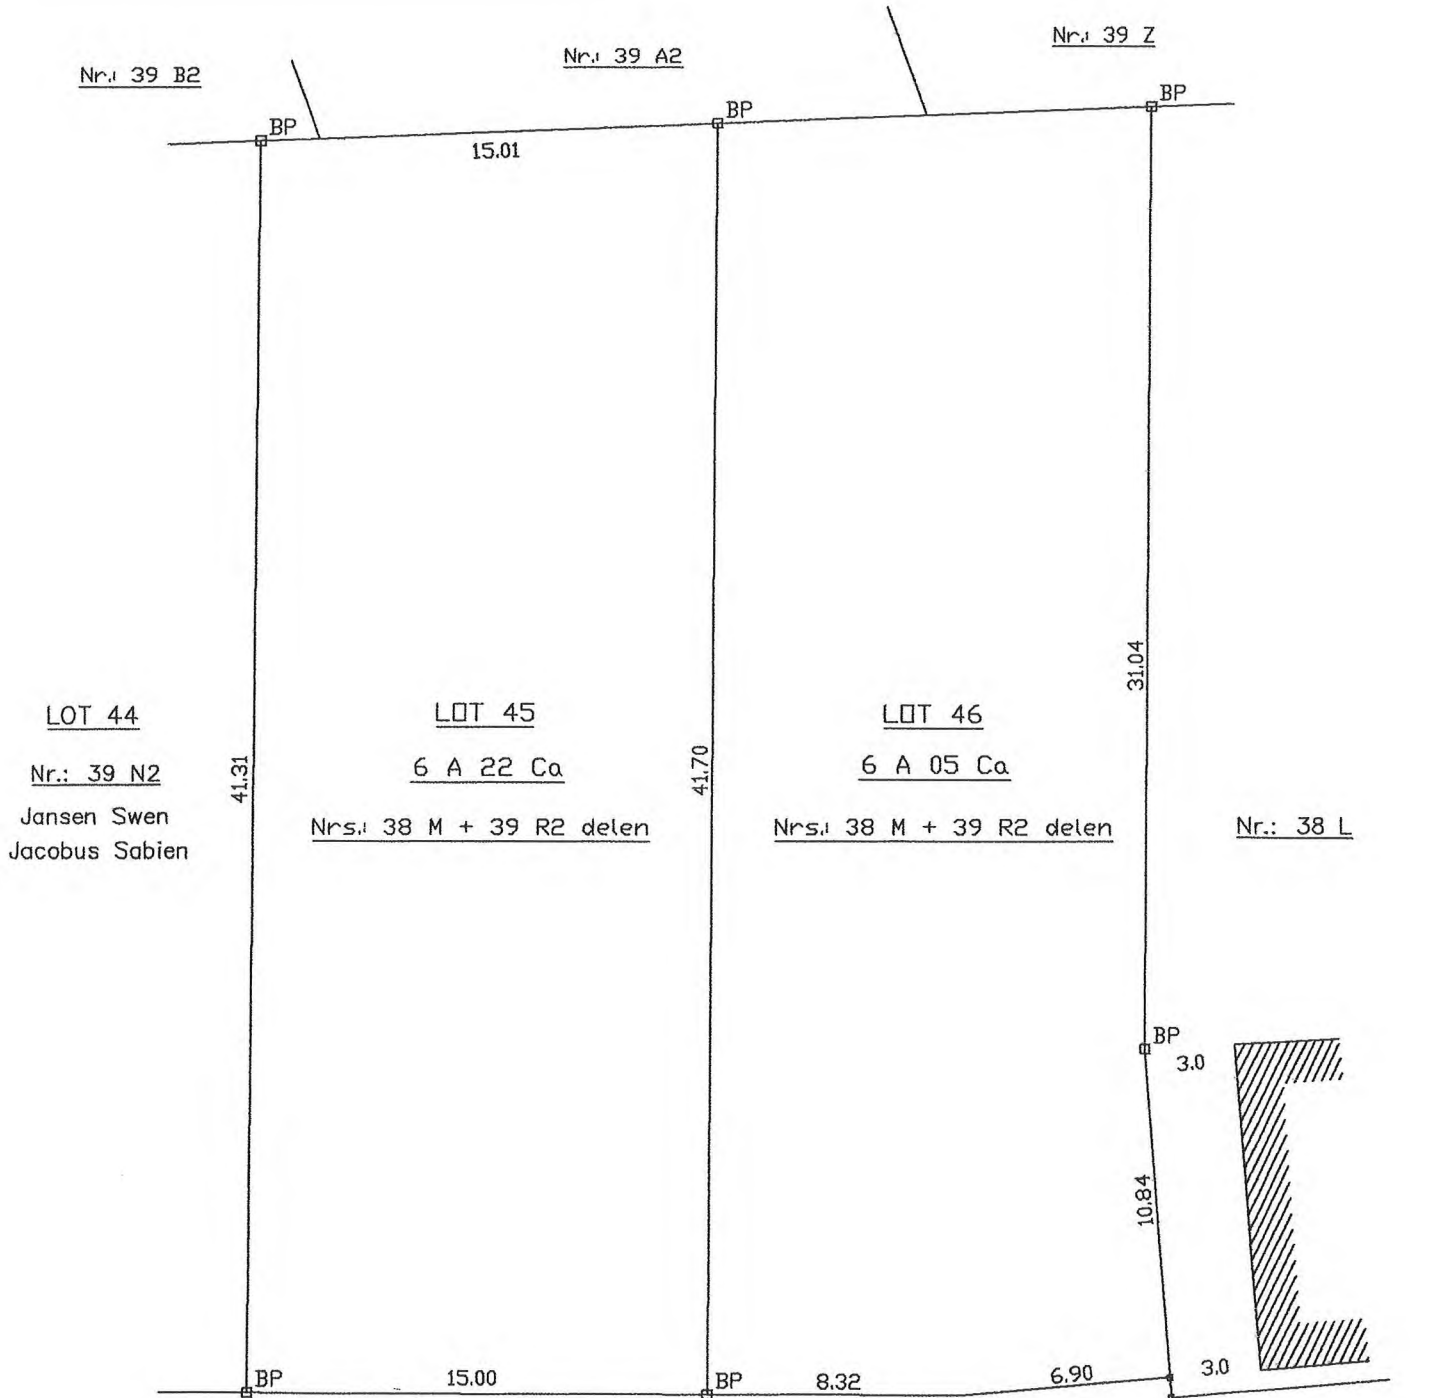

GEMEENTE : BAARLE-HERTOG

SIE : G

Nrs.: 38 M + 39 R2

OUDE BAAN

SCHAAL : 1 / 250

DAT. PL.: 26.07.2011

OPGEMAAKT DOOR  
LANDMEETKUNDIG BUREAU  
TERHEIDE B.V.B.A.  
Beukenlaan 16  
2382 Ravels (Poppel)