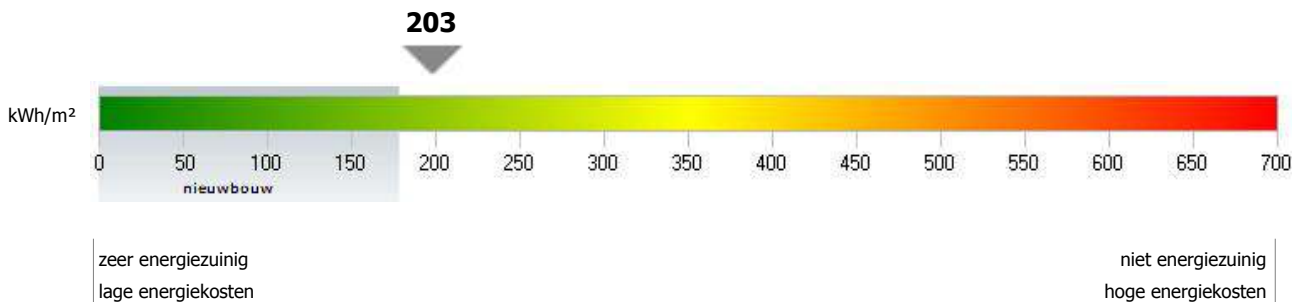

type **-**

softwareversie **1.3.3**

berekend energieverbruik (kWh/m²):

203

Het berekende energieverbruik is een inschatting van de energiezuinigheid van het appartement. Op de schaal wordt het energieverbruik van het appartement vergeleken met het energieverbruik van alle bestaande gebouwen met woonfunctie.