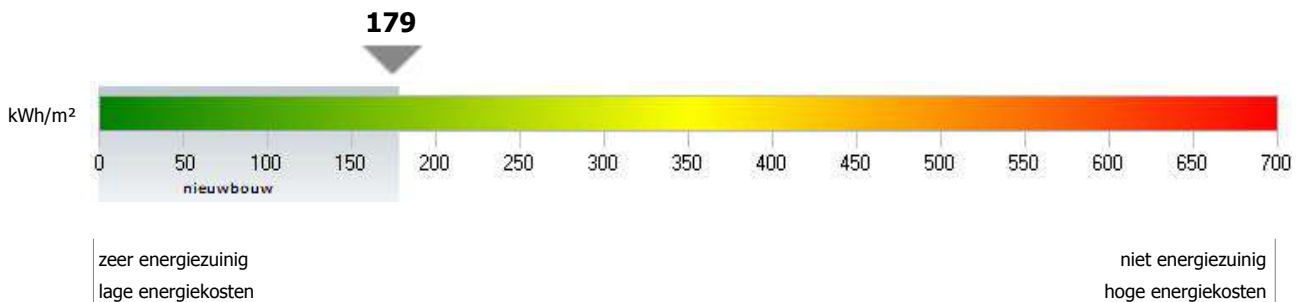

type **-**

softwareversie **1.3.3**

berekend energieverbruik (kWh/m²):

179

Het berekende energieverbruik is een inschatting van de energiezuinigheid van het appartement. Op de schaal wordt het energieverbruik van het appartement vergeleken met het energieverbruik van alle bestaande gebouwen met woonfunctie.