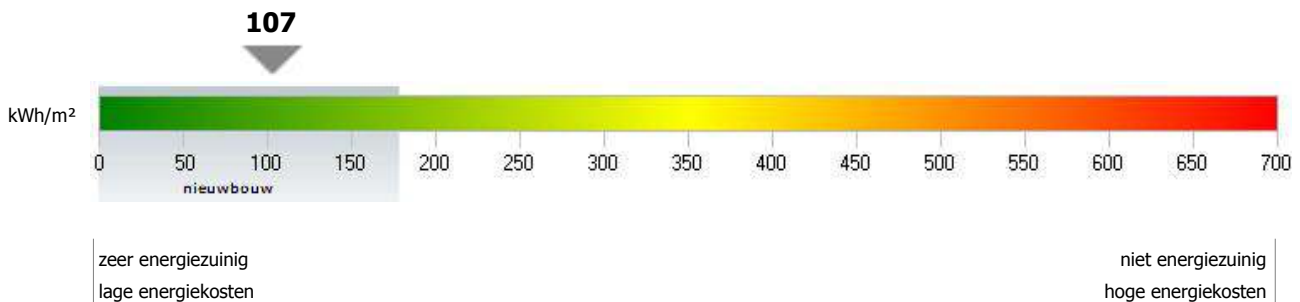

bestemming **appartement**

type **-**

softwareversie **1.3.3**

berekend energieverbruik (kWh/m²):

107

Het berekende energieverbruik is een inschatting van de energiezuinigheid van het appartement. Op de schaal wordt het energieverbruik van het appartement vergeleken met het energieverbruik van alle bestaande gebouwen met woonfunctie.