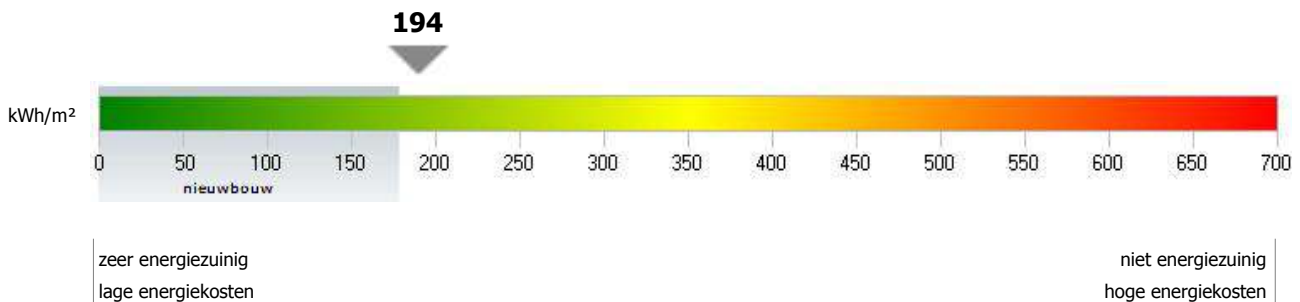

type **-**

softwareversie **1.3.3**

**berekend energieverbruik (kWh/m<sup>2</sup>):**

# 194

Het berekende energieverbruik is een inschatting van de energiezuinigheid van het appartement. Op de schaal wordt het energieverbruik van het appartement vergeleken met het energieverbruik van alle bestaande gebouwen met woonfunctie.