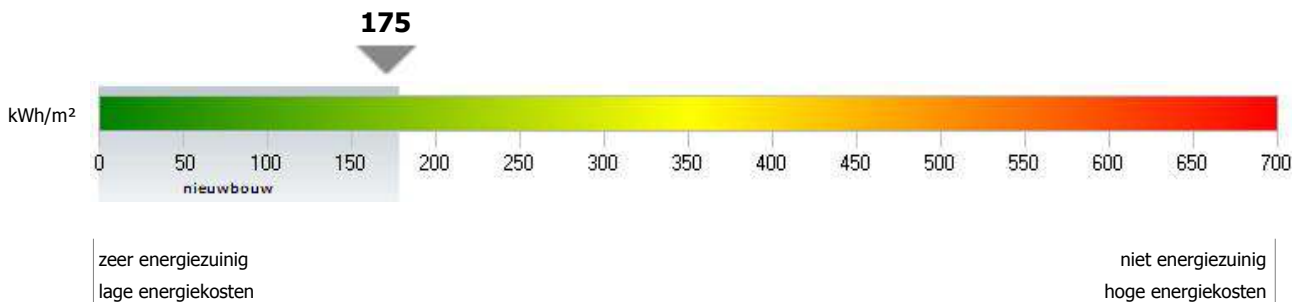

type **-**

softwareversie **1.3.3**

berekend energieverbruik (kWh/m²):

175

Het berekende energieverbruik is een inschatting van de energiezuinigheid van het appartement. Op de schaal wordt het energieverbruik van het appartement vergeleken met het energieverbruik van alle bestaande gebouwen met woonfunctie.