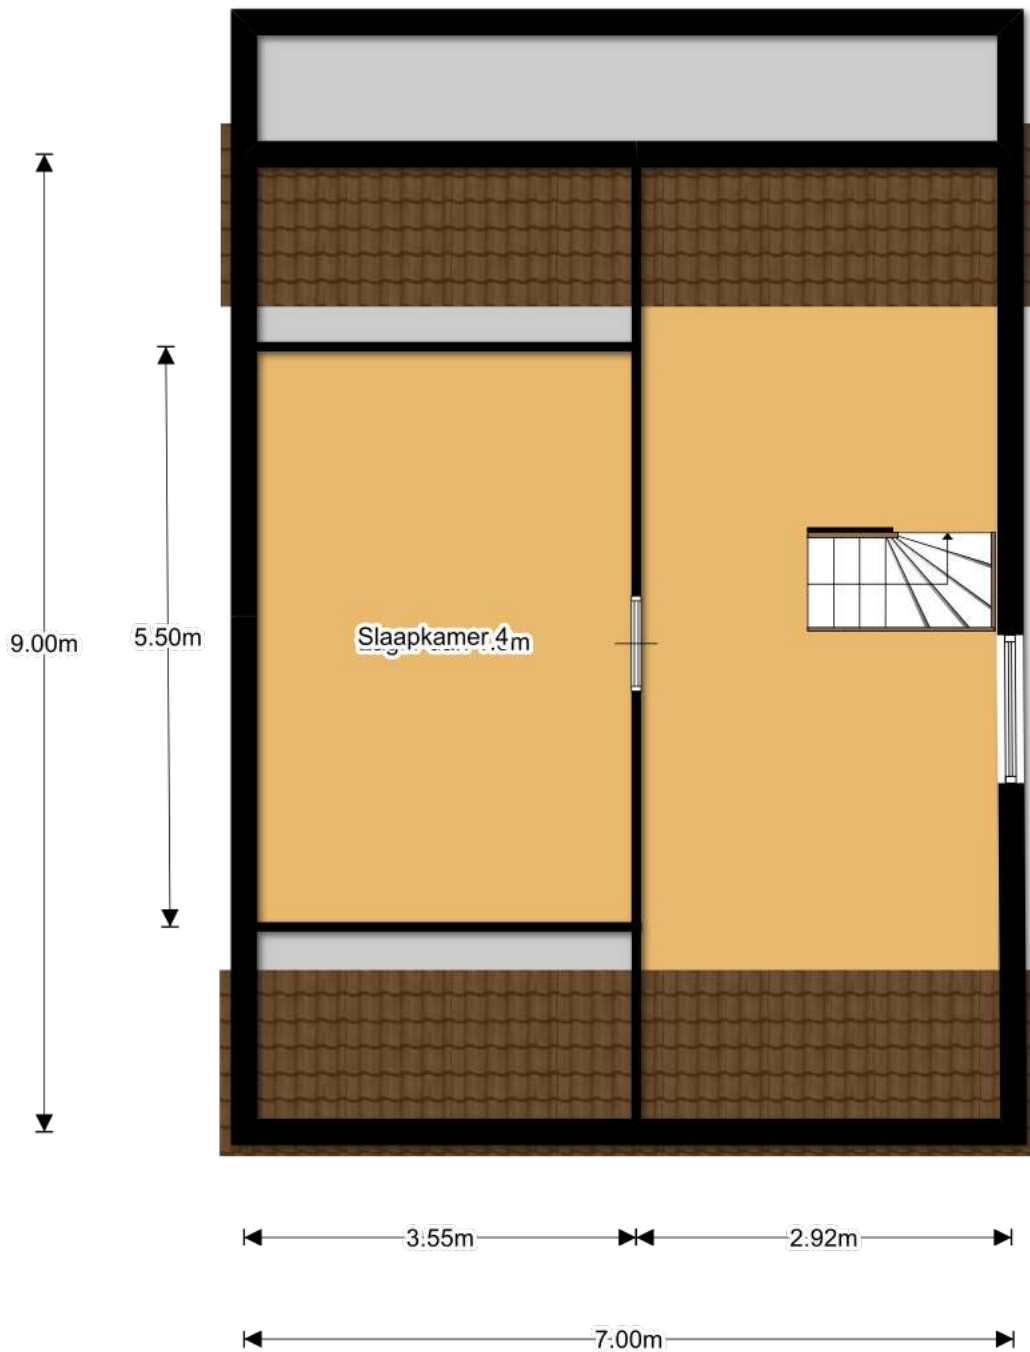

Aan deze tekening en afmetingen kunnen geen rechten worden ontleend.

Maria Verhoevenstraat 2 - 8 - 5
 Slaapkamer 1: 16.8 m²
 Slaapkamer 2: 20.6 m²
 Slaapkamer 3: 11.4 m²
 Badkamer: 11.3 m²
 Overloop: 8.4 m²
 Plafondhoogte: 2.6 m
 Inhoud 1e verd: 178.1 m³

Aan deze tekening en afmetingen kunnen geen rechten worden ontleend.

Maria Verhoevenstraat 2 - 8 - 5
 Slaapkamer 4: 20.9 m²
 Inhoud 2e verd: 169.31 m³

Aan deze tekening en afmetingen kunnen geen rechten worden ontleend.