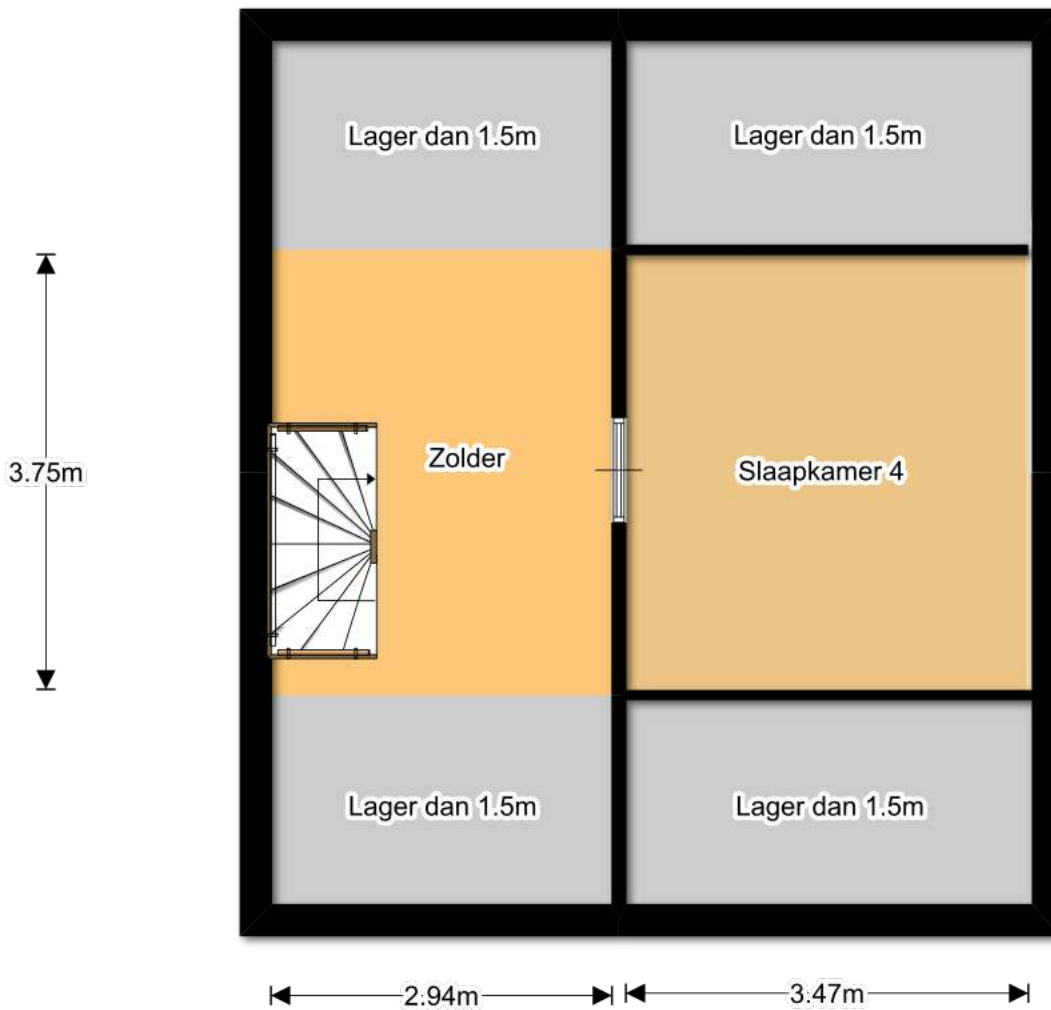

Kempenstraat 6
 Korenbloemstraat 19
 Taxandriastraat 3
 Strijenstraat 8
 Woonkamer: 29.1 M2
 Keuken: 11.1 M2
 Entree: 6.2 M2
 Toilet: 1.4 M2
 Totaal opp.: 47.8 M2
 Plafondhoogte: 2.80 M
 Inhoud GLV: 133.84 M3

Aan deze tekening en afmetingen kunnen geen rechten worden ontleend.

Kempenstraat 6
 Korenbloemstraat 19
 Taxandriastraat 3
 Strijenstraat 8
 Slaapkamer 1: 9.4 M2
 Slaapkamer 2: 12.5 M2
 Slaapkamer 3: 11.6 M2
 Badkamer: 5.7 M2
 Overloop: 3.9 M2
 Totaal opp.: 43.1 M2
 Plafondhoogte: 2.60 M
 Inhoud VERD: 112.06 M3

Aan deze tekening en afmetingen kunnen geen rechten worden ontleend.

Kempenstraat 6
 Korenbloemstraat 19
 Taxandriastraat 3
 Strijenstraat 8
 Slaapkamer 4: 13.6 M2
 Zolder: 9.7 M2
 Totaal opp.: 23.3 M2
 Nokhoogte: 3.30 M
 Inhoud ZOL: 55.92 M3

Aan deze tekening en afmetingen kunnen geen rechten worden ontleend.