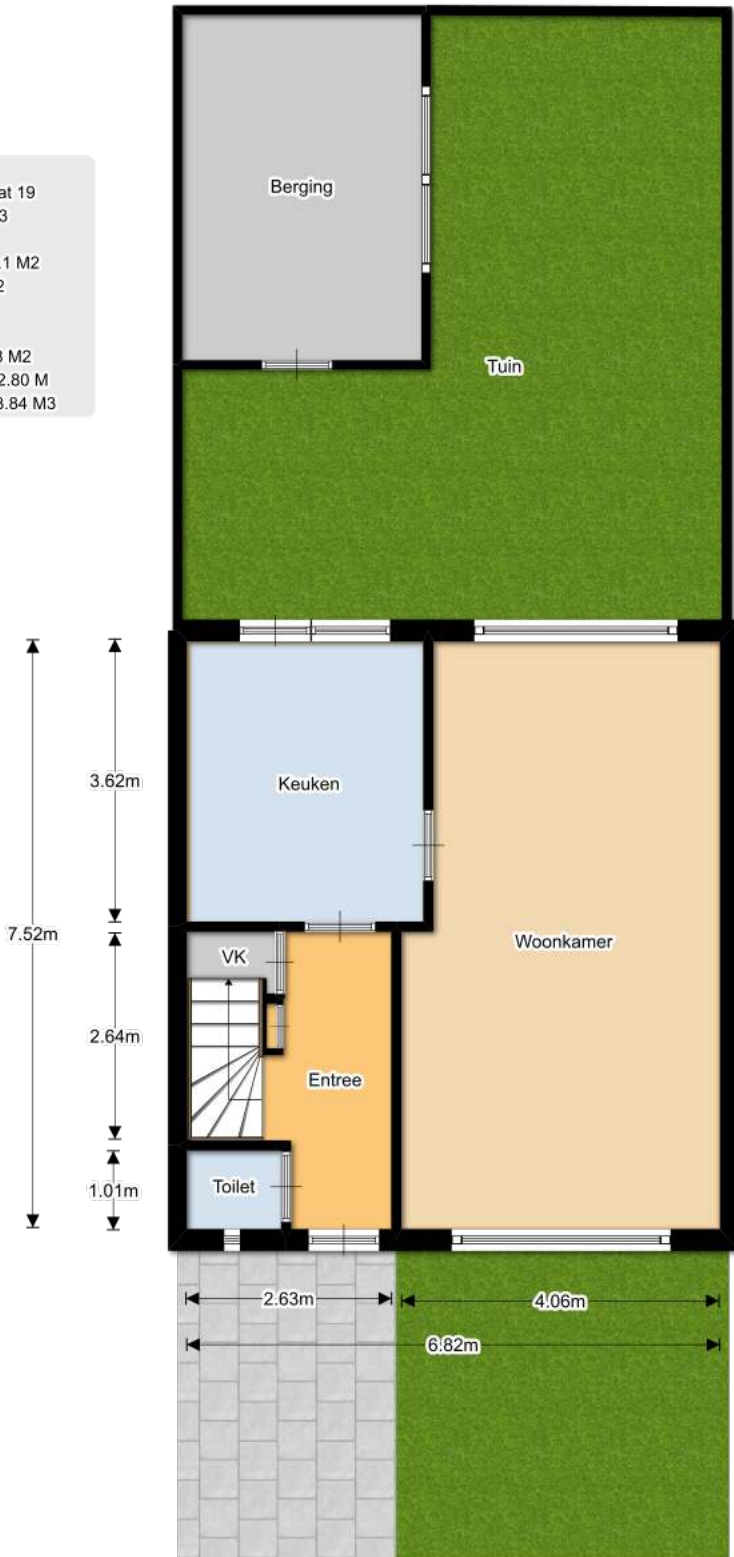

Kempenstraat 6
 Korenbloemstraat 19
 Taxandriastraat 3
 Strijenstraat 8
 Woonkamer: 29.1 M2
 Keuken: 11.1 M2
 Entree: 6.2 M2
 Toilet: 1.4 M2
 Totaal opp.: 47.8 M2
 Plafondhoogte: 2.80 M
 Inhoud GLV: 133.84 M3

Aan deze tekening en afmetingen kunnen geen rechten worden ontleend.

Kempenstraat 6
 Korenbloemstraat 19
 Taxandriastraat 3
 Strijenstraat 8
 Slaapkamer 1: 9.4 M2
 Slaapkamer 2: 12.5 M2
 Slaapkamer 3: 11.6 M2
 Badkamer: 5.7 M2
 Overloop: 3.9 M2
 Totaal opp.: 43.1 M2
 Plafondhoogte: 2.60 M
 Inhoud VERD: 112.06 M3

Aan deze tekening en afmetingen kunnen geen rechten worden ontleend.

Kempenstraat 6
 Korenbloemstraat 19
 Taxandriastraat 3
 Strijenstraat 8
 Slaapkamer 4: 13.6 M2
 Zolder: 9.7 M2
 Totaal opp.: 23.3 M2
 Nokhoogte: 3.30 M
 Inhoud ZOL: 55.92 M3

Aan deze tekening en afmetingen kunnen geen rechten worden ontleend.