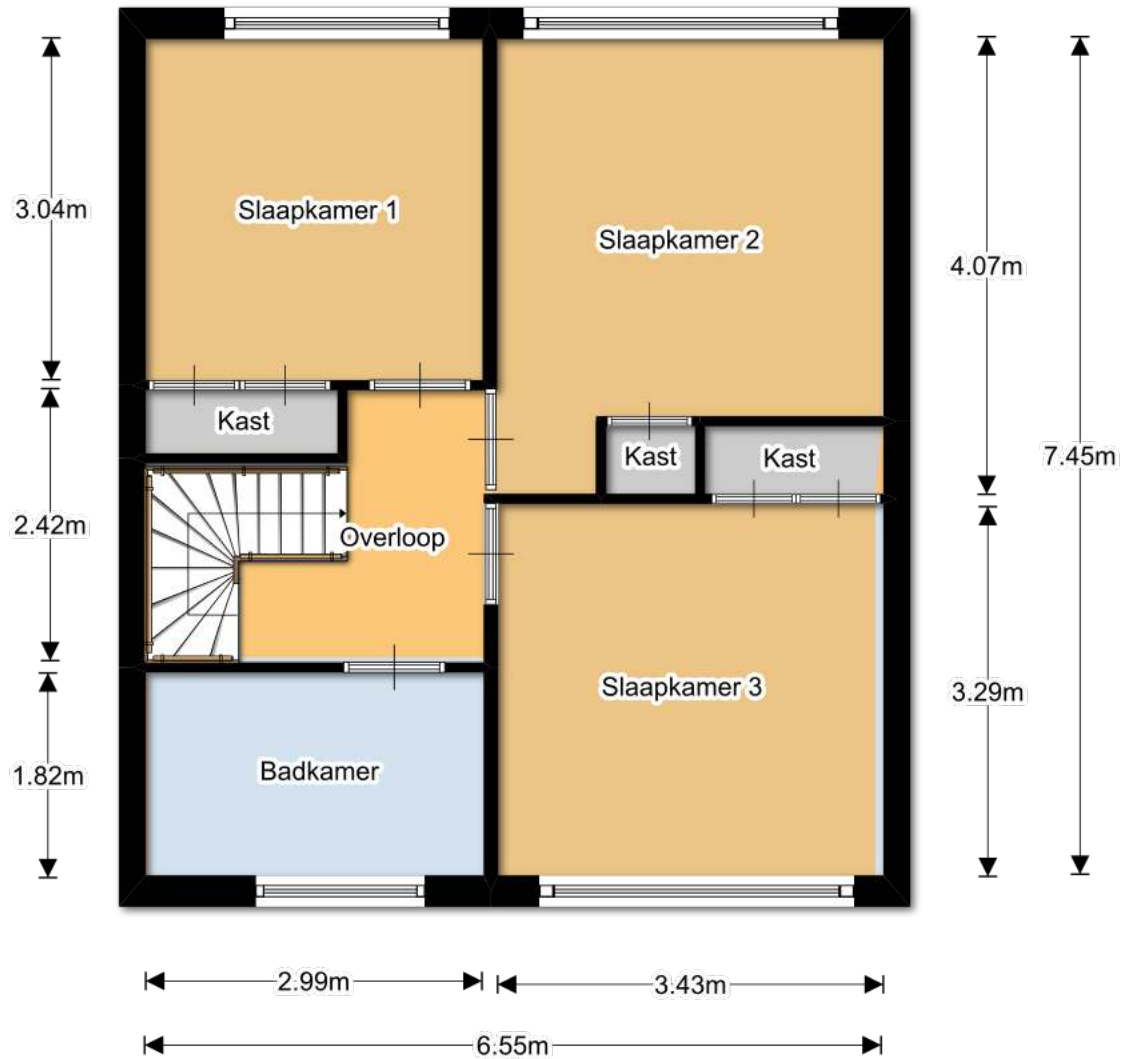

Kempenstraat 6
 Korenbloemstraat 19
 Taxandriastraat 3
 Strijenstraat 8
 Woonkamer: 29.1 M2
 Keuken: 11.1 M2
 Entree: 6.2 M2
 Toilet: 1.4 M2
 Totaal opp.: 47.8 M2
 Plafondhoogte: 2.80 M
 Inhoud GLV: 133.84 M3

Aan deze tekening en afmetingen kunnen geen rechten worden ontleend.

Kempenstraat 6
 Korenbloemstraat 19
 Taxandriastraat 3
 Strijenstraat 8
 Slaapkamer 1: 9.4 M2
 Slaapkamer 2: 12.5 M2
 Slaapkamer 3: 11.6 M2
 Badkamer: 5.7 M2
 Overloop: 3.9 M2
 Totaal opp.: 43.1 M2
 Plafondhoogte: 2.60 M
 Inhoud VERD: 112.06 M3

Aan deze tekening en afmetingen kunnen geen rechten worden ontleend.

Kempenstraat 6
 Korenbloemstraat 19
 Taxandriastraat 3
 Strijenstraat 8
 Slaapkamer 4: 13.6 M2
 Zolder: 9.7 M2
 Totaal opp.: 23.3 M2
 Nokhoogte: 3.30 M
 Inhoud ZOL: 55.92 M3

Aan deze tekening en afmetingen kunnen geen rechten worden ontleend.